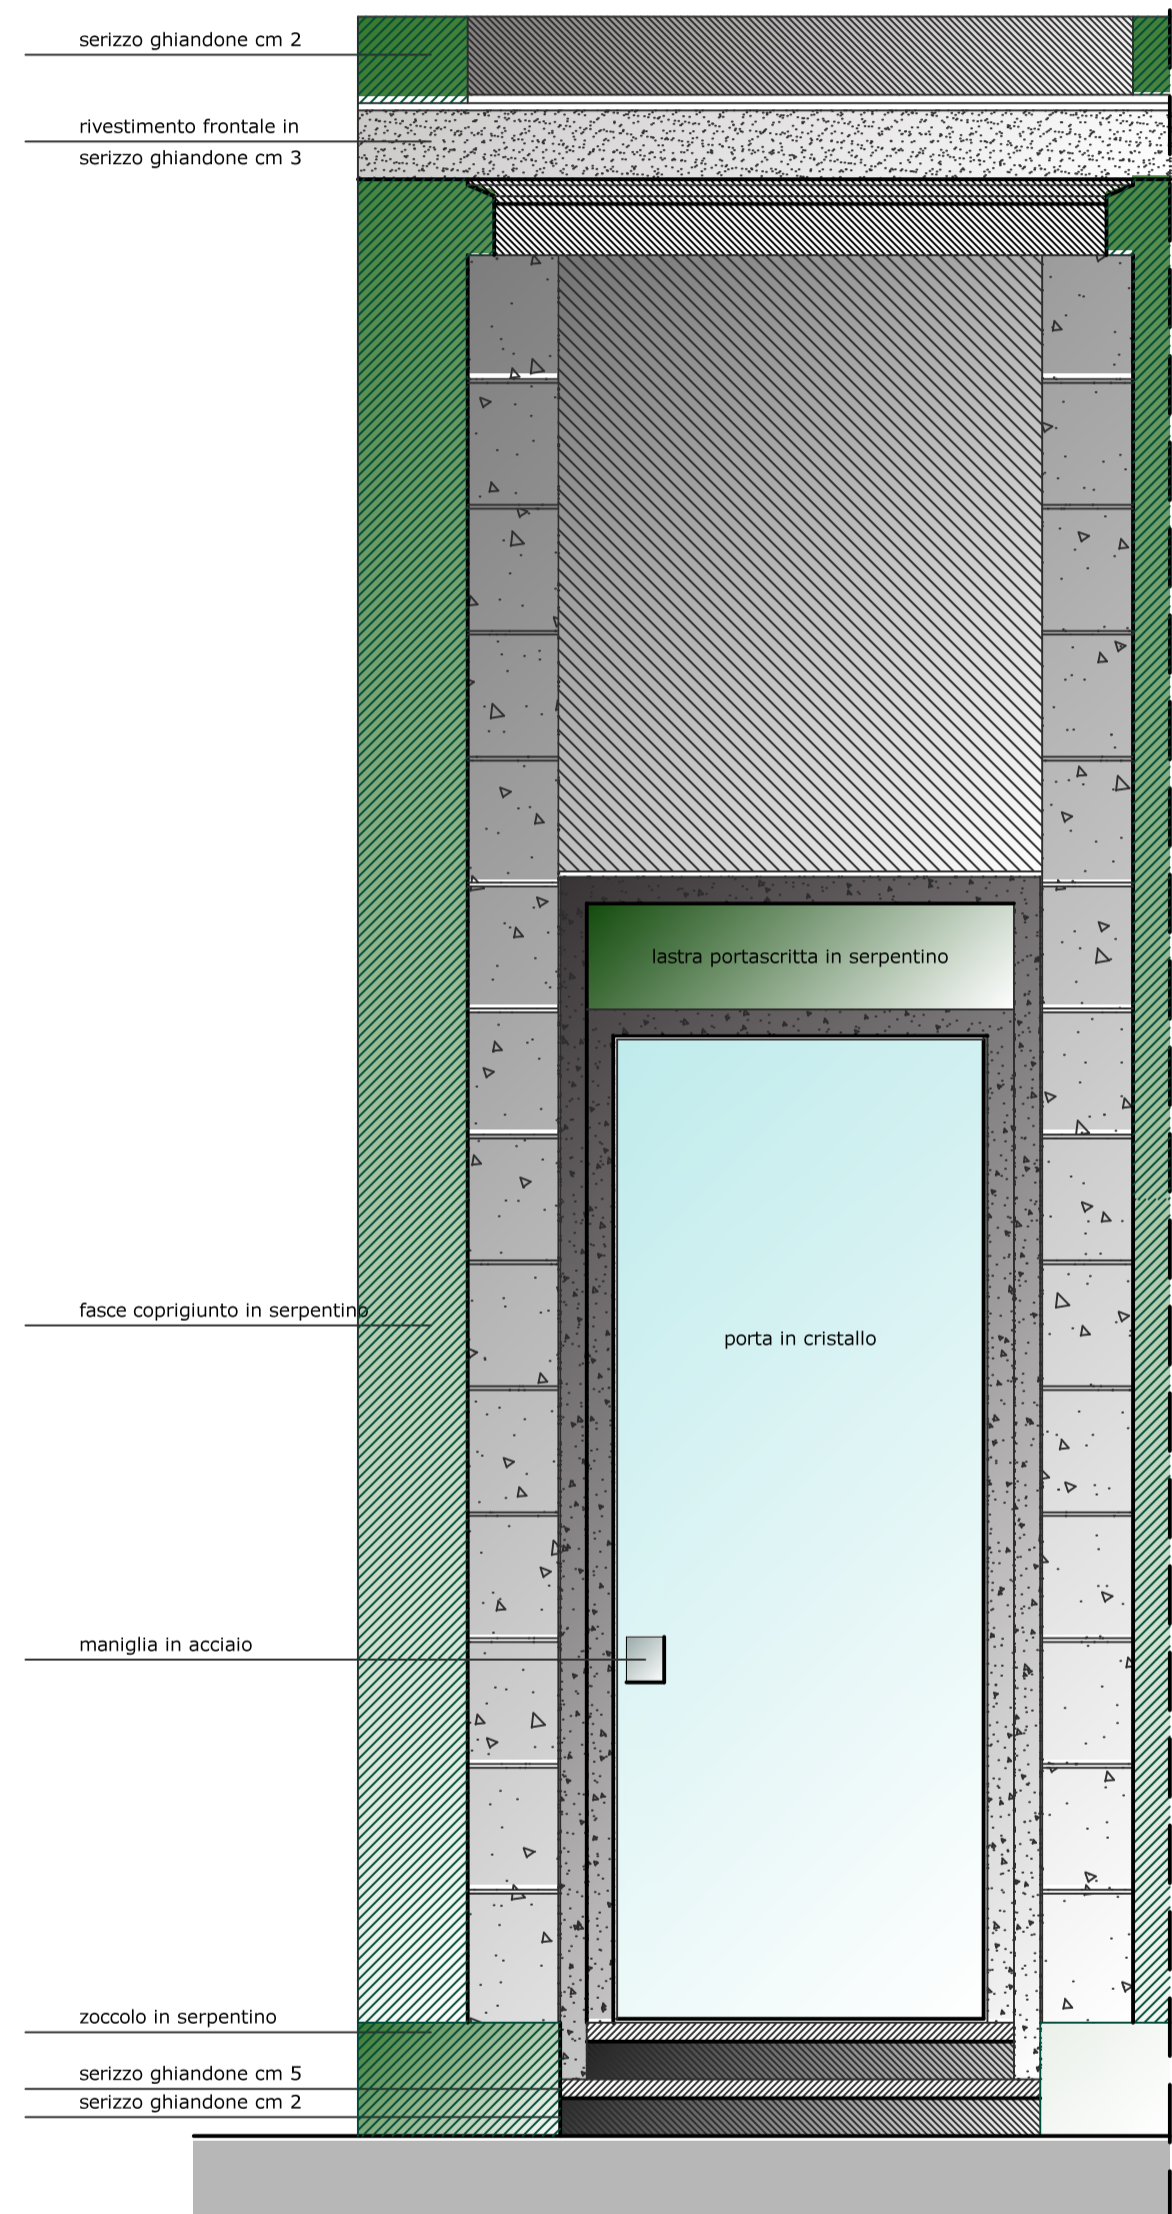

PROSPETTO

SEZIONE

PIANTA

Arch. Valeria Perpiglia  
via Guerrazzi n. 7 - 28100 Novara  
cell. 393 2200385

COMUNE DI ROMENTINO (NO)  
AMPLIAMENTO CIMITERO 2017  
COSTRUZIONE DI N. 5 CAPPELLE FUNERARIE  
PROGETTO DEFINITIVO/ESECUTIVO

Tav. 4  
PIANTA, SEZIONI  
PROSPETTI  
1:20  
settembre 2017