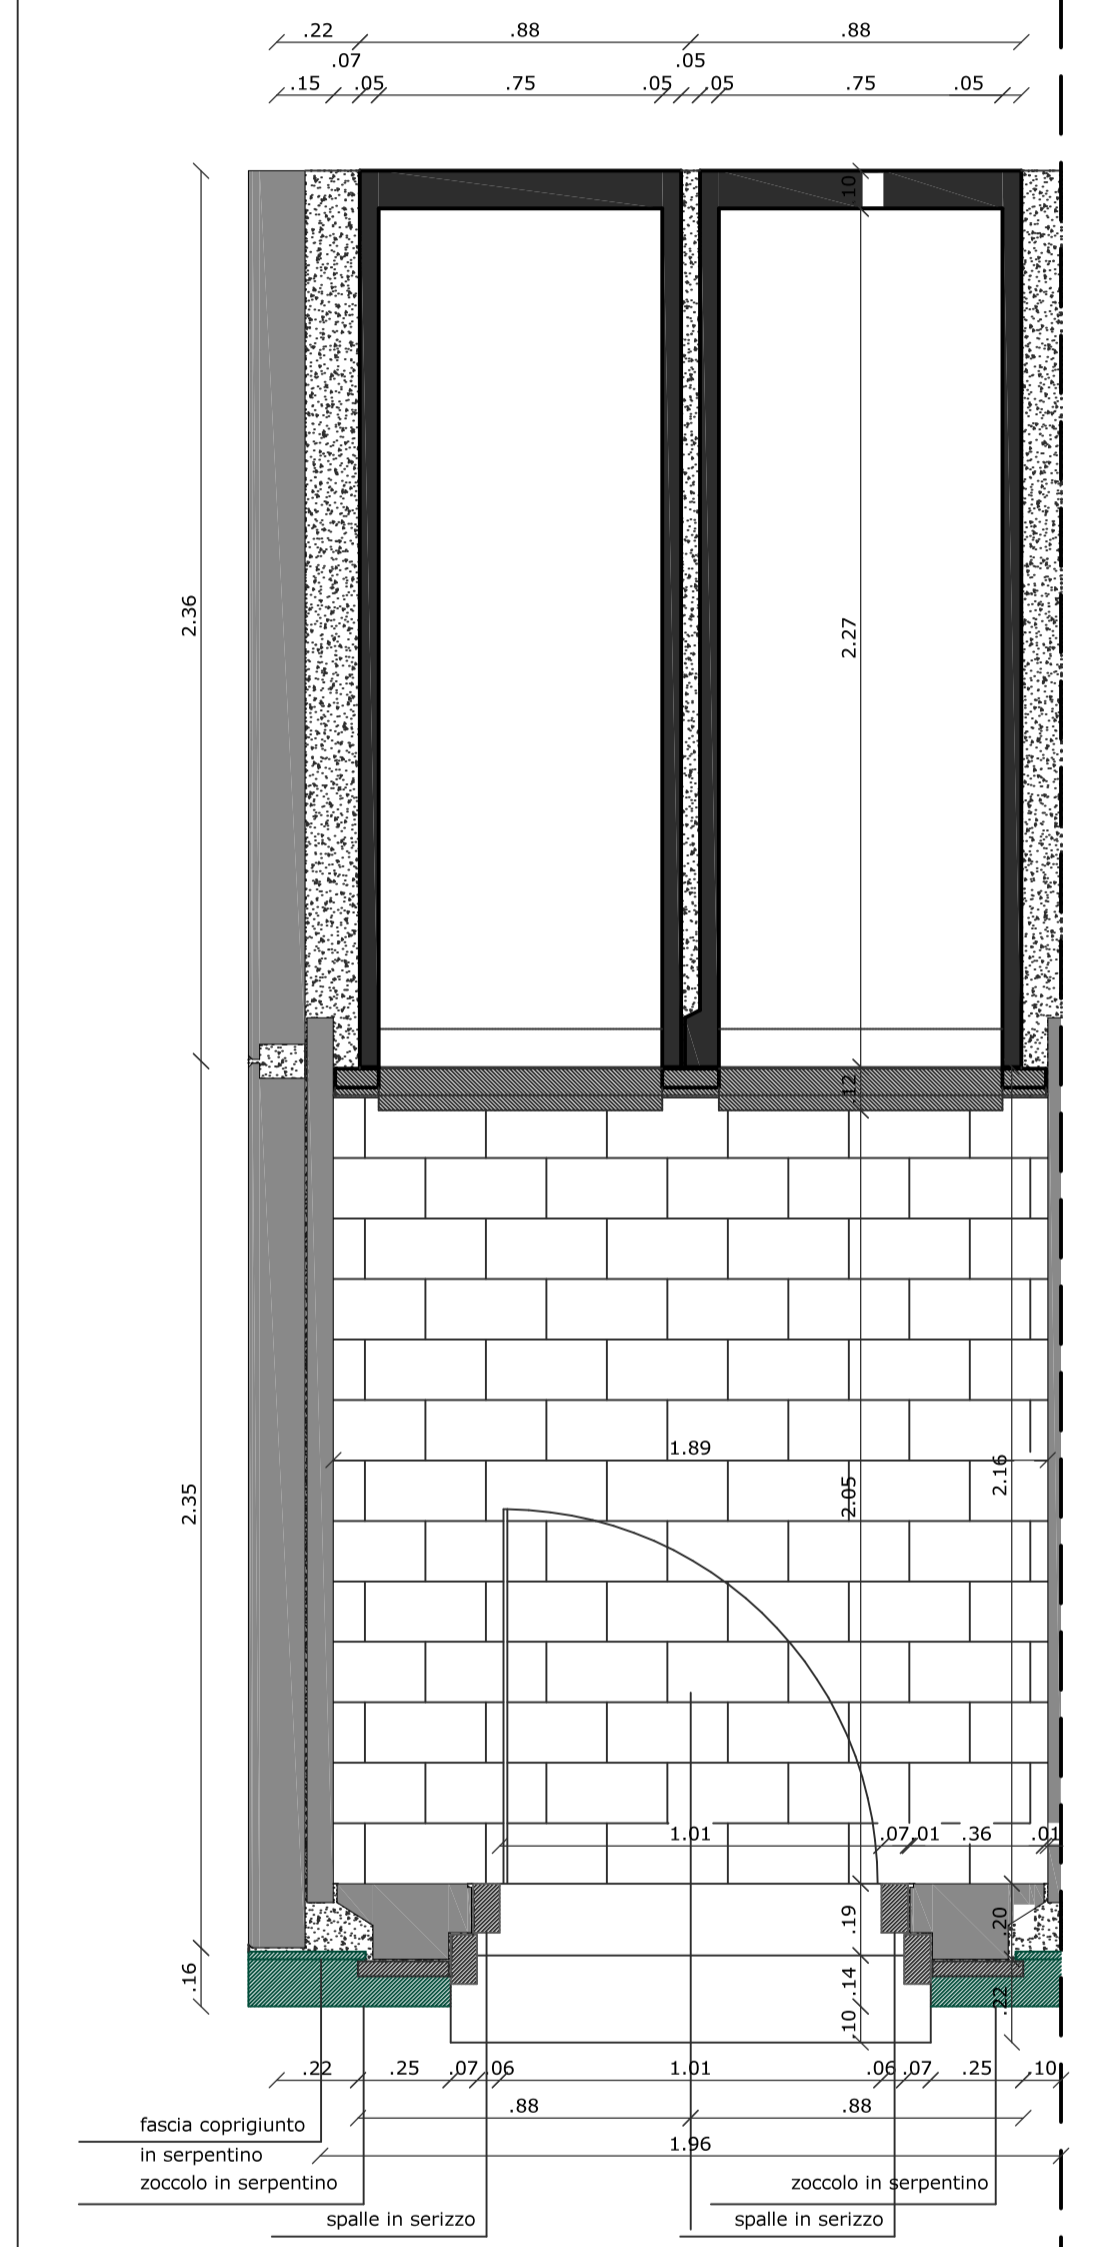

PROSPETTO

SEZIONE

PIANTA

Arch. Valeria Perpiglia  
via Guerrazzi n. 7 - 28100 Novara  
cell. 393 2200385

COMUNE DI ROMENTINO (NO)  
AMPLIAMENTO CIMITERO 2017  
COSTRUZIONE DI N. 5 CAPPELLE FUNERARIE  
PROGETTO DEFINITIVO/ESECUTIVO

Tav. 4  
PIANTA, SEZIONI  
PROSPETTI  
1:20  
settembre 2017