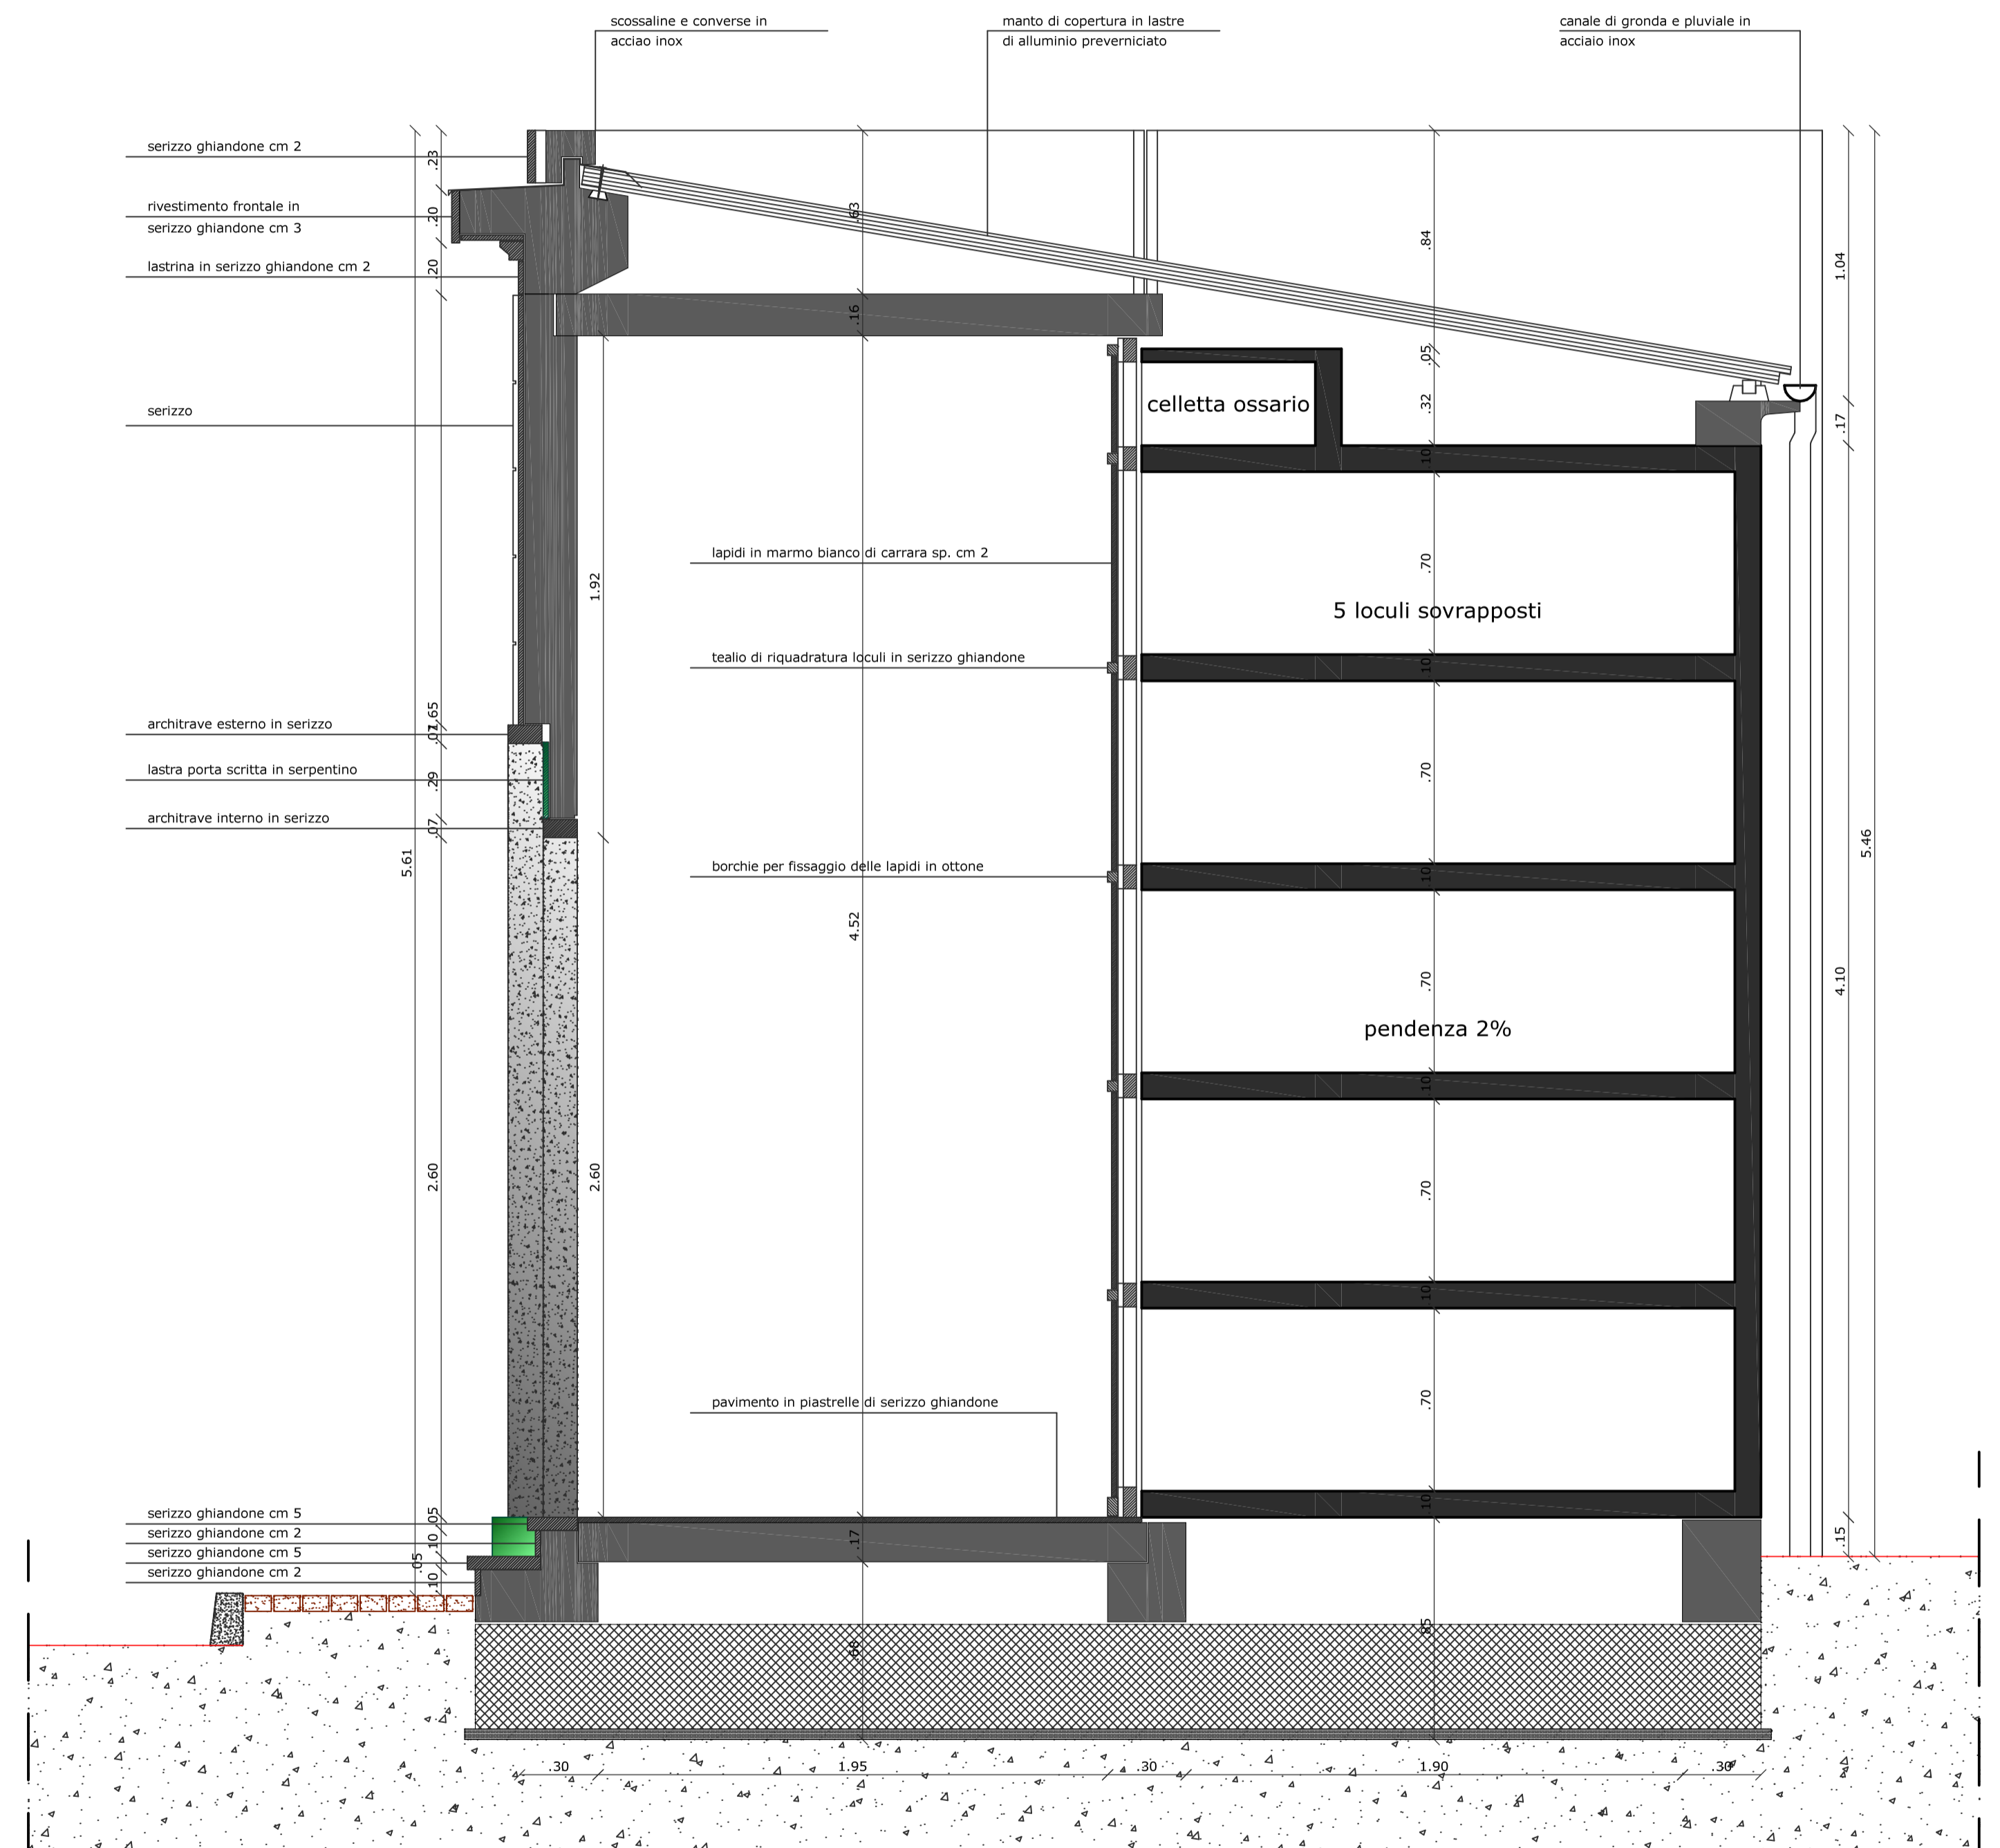

PROSPETTO

SEZIONE

PIANTA

Arch. Valeria Perpiglia  
via Guerrazzi n. 7 - 28100 Novara  
cell. 393 2200385

COMUNE DI ROMENTINO (NO)  
AMPLIAMENTO CIMITERO 2017  
COSTRUZIONE DI N. 5 CAPPELLE FUNERARIE  
PROGETTO DEFINITIVO/ESECUTIVO

Tav. 4  
PIANTA, SEZIONI  
PROSPETTI  
1:20  
settembre 2017